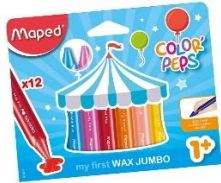

<https://www.byroomaailm.ee/viltpliiatsid-color-peps-12varvi-lukuga-plastik-pakend-maped?sku=K0002574>

and

<https://www.byroomaailm.ee/viltpliiatsid-erich-krause-12-varvi-super-jumbo-artberry-box-pehme-pliiats?sku=K0002876>

6. Crayons

<https://www.byroomaailm.ee/rasvakriit-color-peps-maxi-12-varvi-maped?sku=K0002581>

7. Paper tissue 1 pack

8. Cup for drinking, dishwasher proof